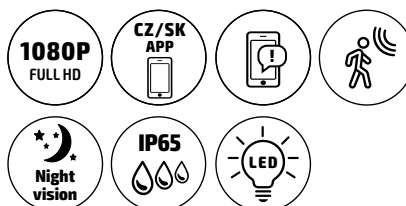

Download on the
App Store

Get it on
Google play

NOVINKA

LED světlo součástí kamery

Noční snímání - 2 režimy
Vysoké krytí IP65

1080

VENKOVNÍ WI-FI KAMERA S LED SVĚTLEM

Připojení přes Wi-Fi.
Ovládání přes aplikaci Smart Life - iOS/Android.
Detekce pohybu. Upozornění na mobil.
Časové nastavení záznamu.
Vertikální/horizontální otáčení.
Noční snímání - 2 režimy.