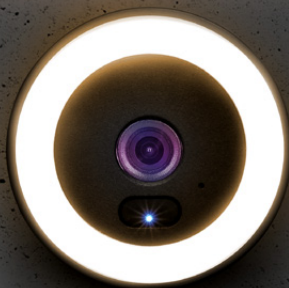

Download on the
App Store

Get it on
Google play

NOVINKA

LED světlo součástí kamery

Noční snímání - 2 režimy
Vysoké krytí IP65

1080

VENKOVNÍ WI-FI KAMERA S LED SVĚTLEM

Připojení přes Wi-Fi.
Ovládání přes aplikaci Smart Life - iOS/Android.
Detekce pohybu. Upozornění na mobil.
Časové nastavení záznamu.
Vertikální/horizontální otáčení.
Noční snímání - 2 režimy.

NOVINKA

Noční snímání - 6 LED

Připojení přes Wi-Fi

1077

DOMÁCÍ WI-FI KAMERA

Připojení přes Wi-Fi.
Ovládání přes aplikaci Smart Life - iOS/Android.
Detekce pohybu.
Upozornění na mobil.
Časové nastavení záznamu.
Noční snímání - 6 LED.