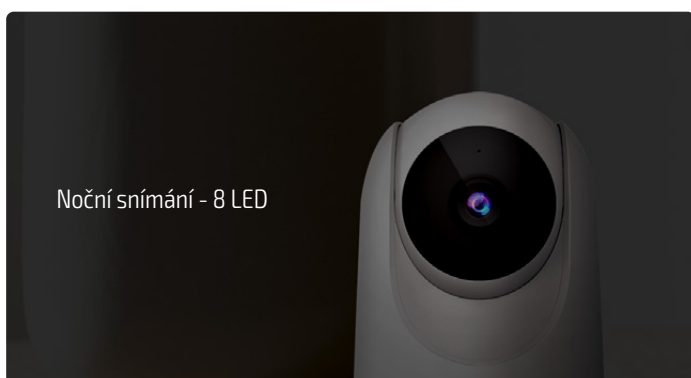

1D74S

1080P
FULL HD

CZ/SK
APP

Night
vision

OTOČNÁ IP KAMERA

Připojení přes Wi-Fi.

Ovládání přes aplikaci Smart Life - iOS/Android.

Detekce pohybu.

Upozornění na mobil.

Časové nastavení záznamu.

Vertikální/horizontální otáčení.

Noční snímání - 8 LED.

- max. velikost karty: 128 GB
- rozlišení snímáče: 2 Mpx
- mikrofón/reproduktor: vestavěný
- rozlišení: 1080p (1920x1080)/30FPS
- video komprese: H.264
- pozorovací úhel: 75°
- otáčení: horizontálně 355°/vertikálně 90°
- napájení: 5V/1A (DC)
- aplikace v Čj