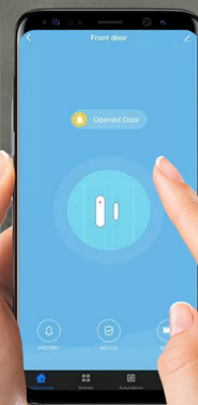

NOVINKA

Hlasitost sirény 80db

Napájení DC 3V (2xAAA baterie)