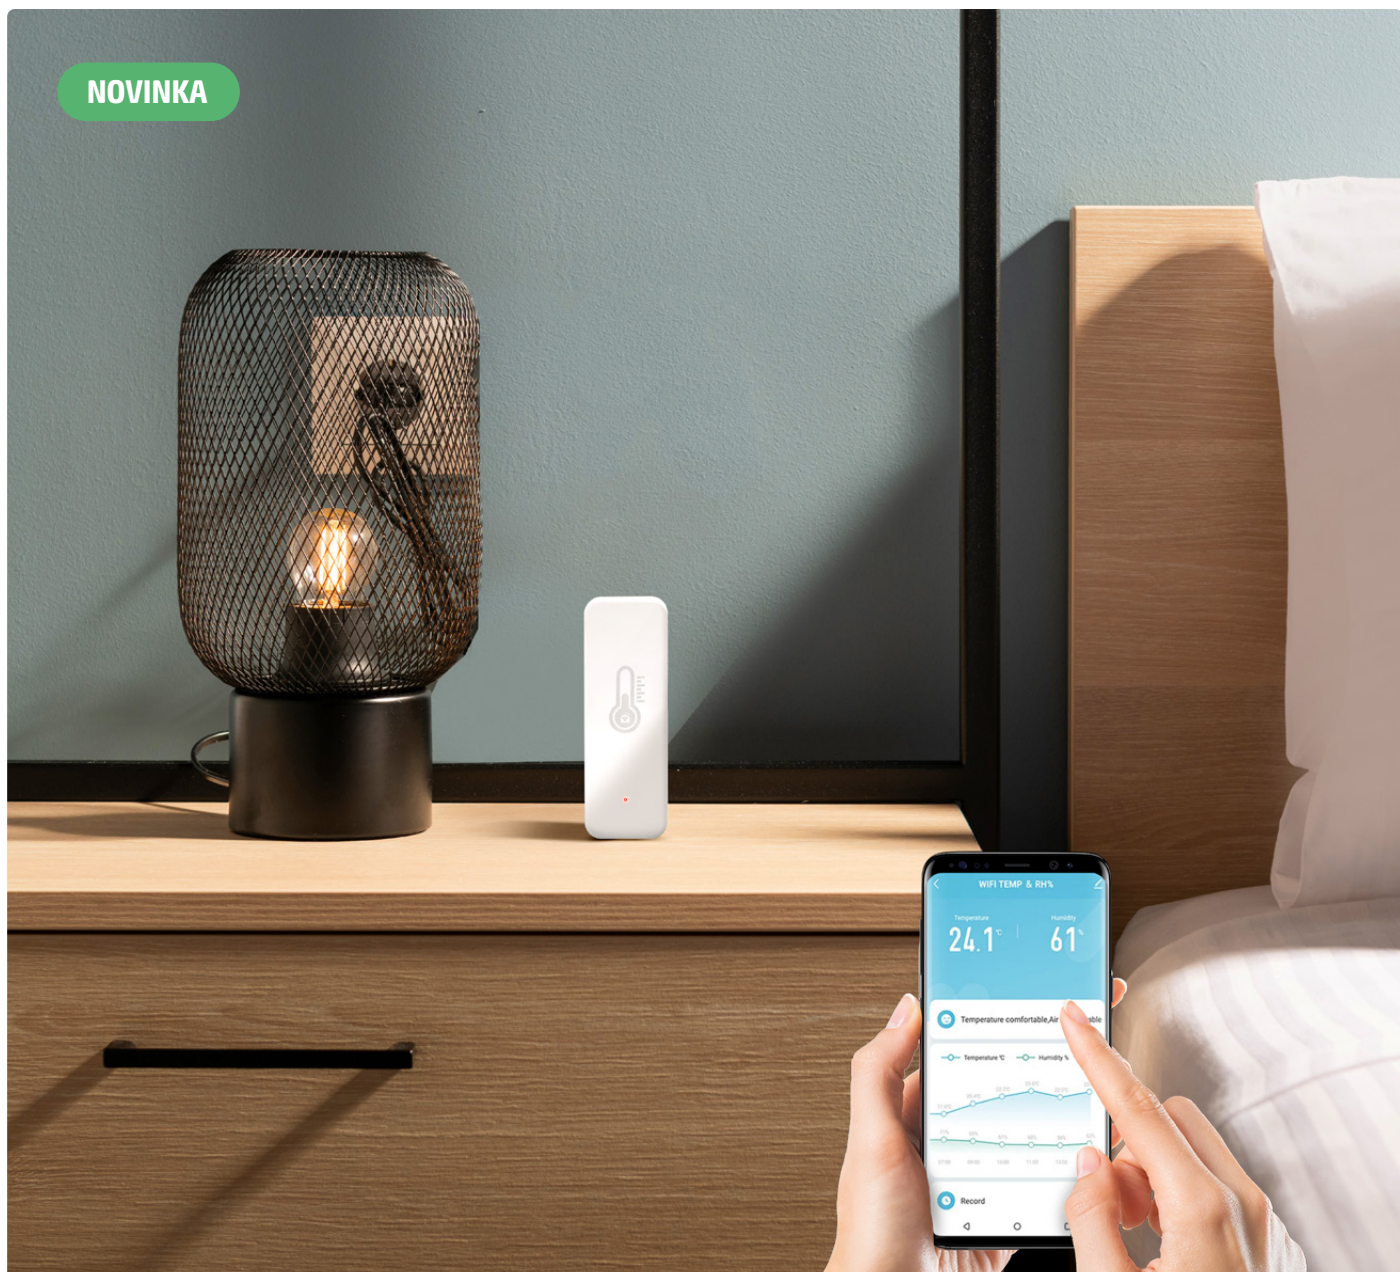

NOVINKA

1D100TH

SMART WI-FI ČIDLO TEPLOTY A VLHKOSTI

- Smart Wi-Fi čidlo teploty a vlhkosti
- aplikace Smart Life/Tuya
- možnosti propojení s dalšími smart spotřebiči a nastavení podmínek
- máte online přehled o teplotě a vlhkosti
- záznam teploty a vlhkosti do přehledného grafu
- možnost nastavit alarm pro teplotu a vlhkost
- čidlo se samostatně připojuje k WiFi síti bez jakéhokoliv dalšího zařízení
- LED indikační dioda
- měřicí rozsahy: $-20 + 60^{\circ}\text{C}$, vlhkost 0-99,9%
- přesnost měření: $\pm 0,6^{\circ}\text{C}$; vlhkost $\pm 6\%$
- informace o stavu baterie, upozornění na nízký stav baterie
- WiFi 802.11b/g/n 2.4 GHz
- napájení DC 3V (2*AAA baterie)
- balení: 2ks baterií, upevňovací páska, návod
- pouze pro vnitřní použití