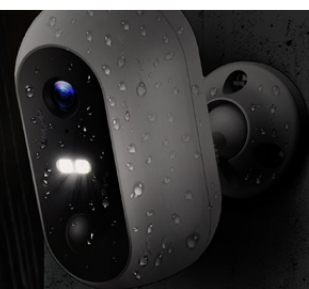

Download on the
App Store

Get it on
Google play

NOVINKA

LED světlo součástí kamery

Noční snímání - 2 režimy
Vysoké krytí IP65

1080

VENKOVNÍ WI-FI KAMERA S LED SVĚTLEM

Připojení přes Wi-Fi.
Ovládání přes aplikaci Smart Life - iOS/Android.
Detekce pohybu. Upozornění na mobil.
Časové nastavení záznamu.
Vertikální/horizontální otáčení.
Noční snímání - 2 režimy.

NOVINKA

Noční snímání - 6 LED

Připojení přes Wi-Fi

1077

DOMÁCÍ WI-FI KAMERA

Připojení přes Wi-Fi.
Ovládání přes aplikaci Smart Life - iOS/Android.
Detekce pohybu.
Upozornění na mobil.
Časové nastavení záznamu.
Noční snímání - 6 LED.

NOVINKA

Solární napájení baterií

Noční snímání - 2 IR diody a 2 LED

1078

BATERIOVÁ WI-FI KAMERA SE SOLÁRNÍM PANELEM

Připojení přes Wi-Fi.
Ovládání přes aplikaci Smart Life - iOS/Android
Detekce pohybu. Upozornění na mobil.
Časové nastavení záznamu.
Noční snímání - 2 IR diody a 2 LED.